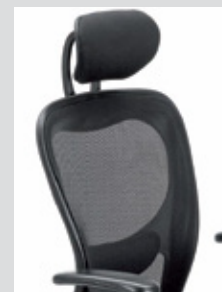

Apoyacabeza