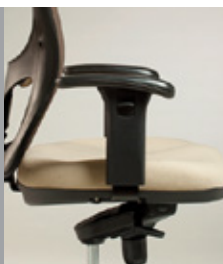

CELTIC

Silla ergonómica de oficina.

Asiento de espuma inyectada en poliuretano, interior de madera, tapizado en tela o simil cuero.

Respaldo tapizado en tela de red (mesh), color a elección.

Apoyo lumbar regulable en 7 posiciones.

Sistema de regulación neumática de altura.

Sistema de reclinación SINCRO:

Mecanismo oscilante de respaldo con posiciones de ajuste y control de tensión con mecanismo anti-shock

OPCIONALES

Base con alma de acero.